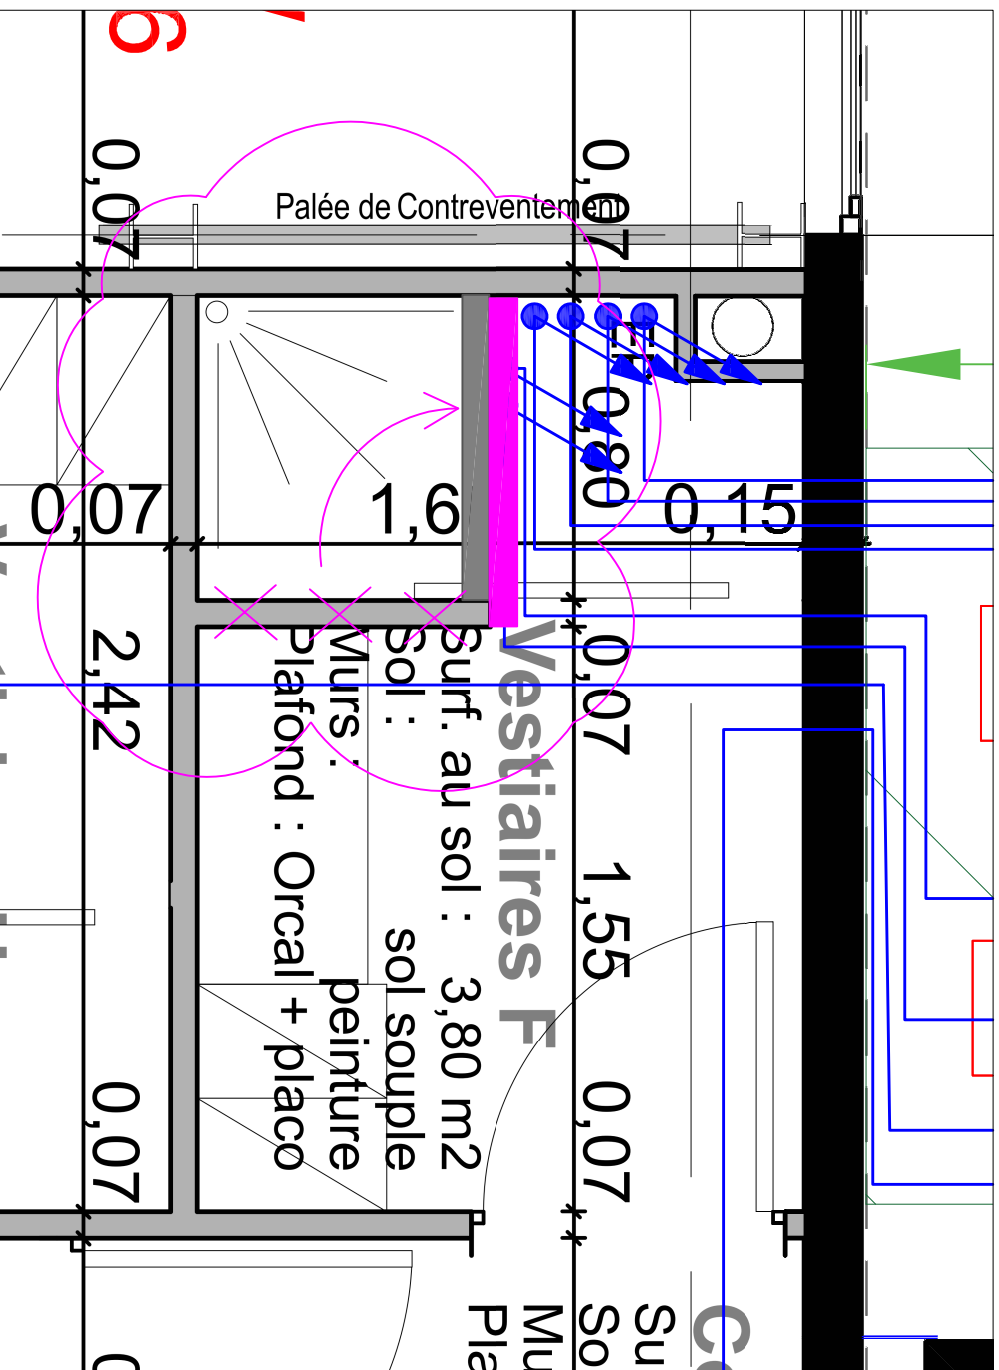

# Vestiaire RDC : modification accès douche

Supprimer la cloison existante pour la refaire à 90° (toutes prestations incluses idem existant : placo, bandes, étanchéité, faïence)

Format :

A4

Dessiné par : G. FOSSARD

Echelle :

1/20

Approuvé par : G. FOSSARD

Indice : 0

Date : 04/02/2022

Bureau ARS Dothémare

Rénovation de la climatisation

Modification douche RDC